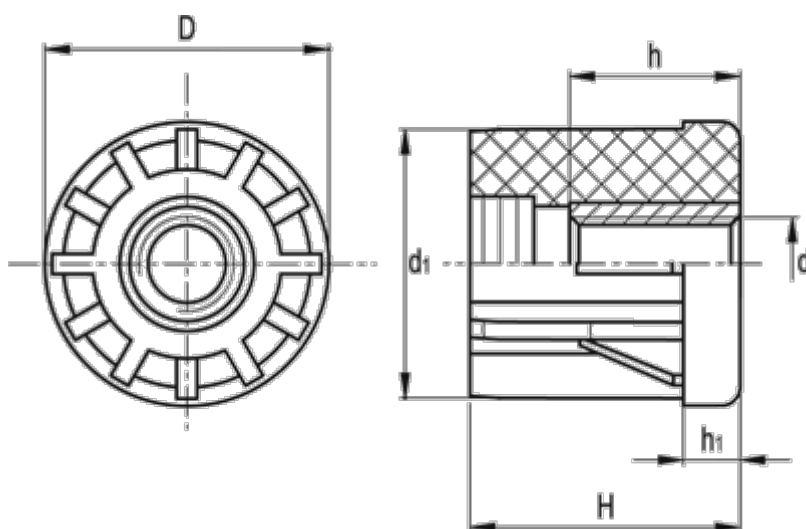

Varenummer: 2310320261
Beskrivelse: E+G Gevindbøsning
NDX.T-30x2.5-M8

Mål

d	= M8	Udvendig rørstørrelse = 30.0
D	= 30	Vægt (g) = 24
d1	= 25.0	
h	= 10	
H	= 31	
h1	= 6	
Indvendig rørstørrelse	= 25.0	
Rørvæg tykkelse	= 2.5	